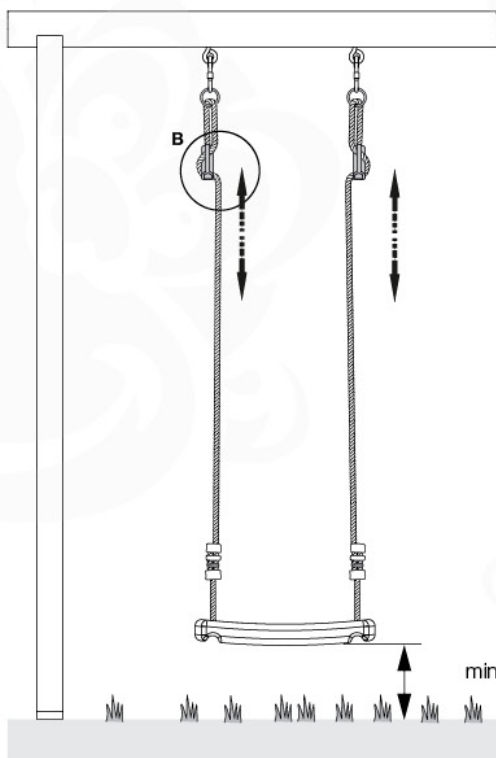

# Accessories

1x  
250\_013

1x  
250\_034

min. 35 cm