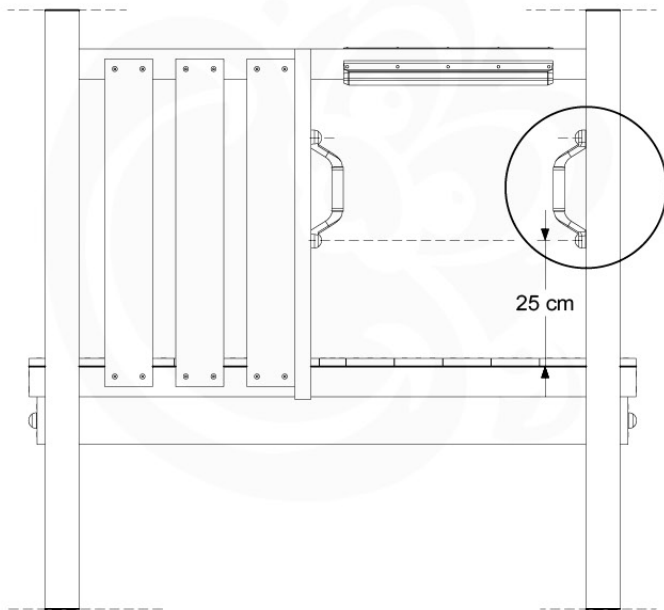

11-2

min. 26 mm
max. 65 mm

11-3

022_84x
30