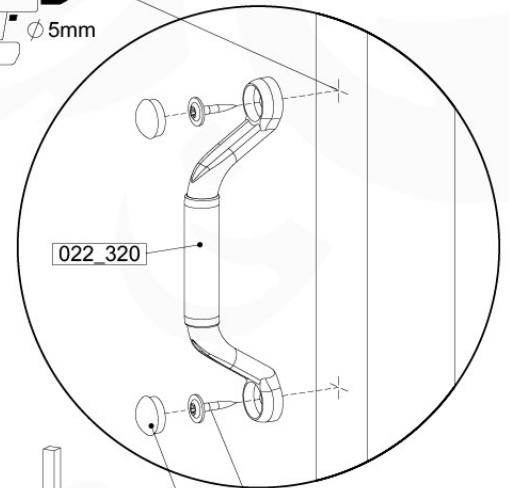

11-2

min. 26 mm
max. 65 mm

11-3

022_84x
30